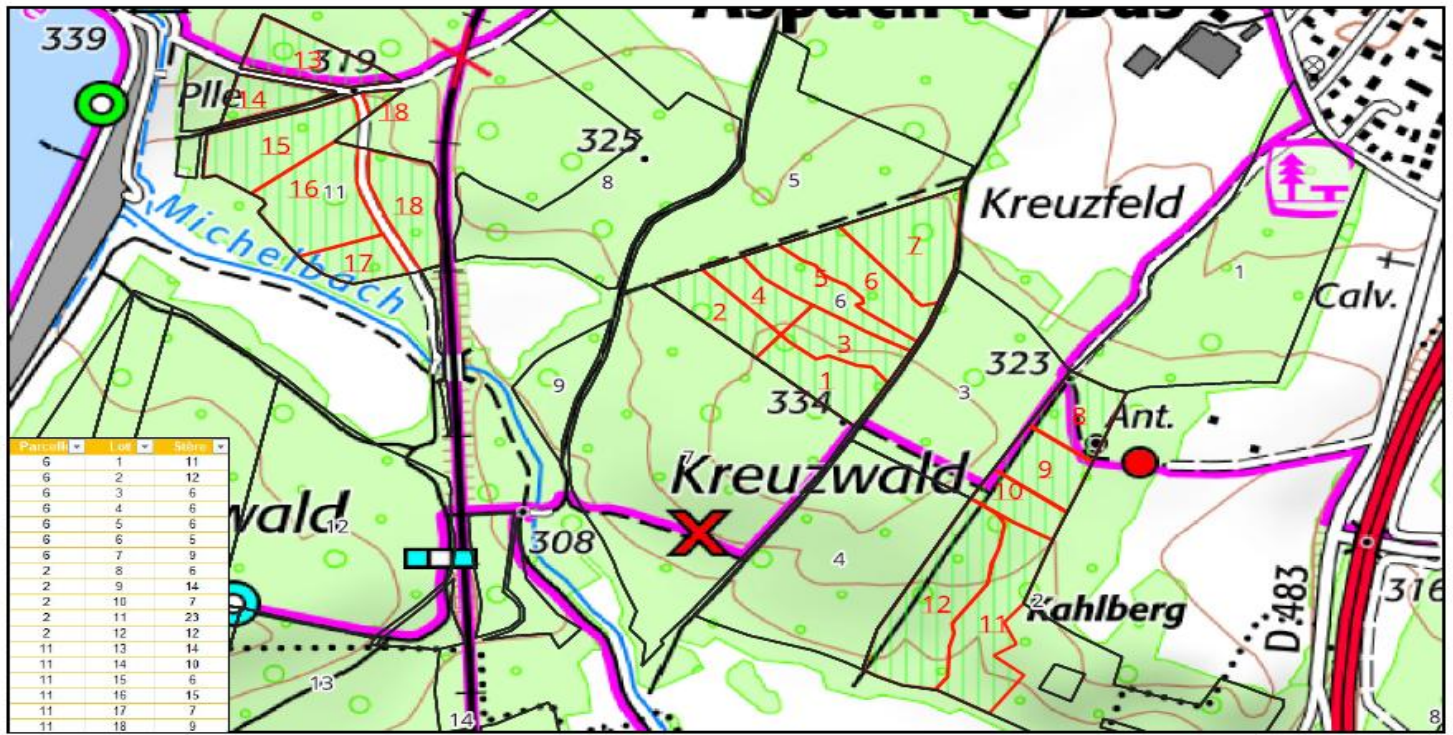

Commentaire : Numéro de lot marqué sur les quais.

Fond de carte : IGN

Parcelle	N° de lot	Type de lot	Essence	Volume TOTAL en m3
6	6.1	BIL	Hêtre - Charme -Chêne rouge	10
6	6.2	BIL	Hêtre - Charme -Chêne rouge	8
6	6.3	BIL	Hêtre - Charme -Chêne rouge	3
6	6.4	BIL	Hêtre - Charme -Chêne rouge	7
6	6.5	BIL	Hêtre - Charme -Chêne rouge	10
6	6.6	BIL	Hêtre - Charme -Chêne rouge	4
6	6.7	BIL	Hêtre - Charme -Chêne rouge	8
6	6.8	BIL	Hêtre - Charme -Chêne rouge	6
6	6.9	BIL	Hêtre - Charme -Chêne rouge	3
6	6.10	BIL	Hêtre - Charme -Chêne rouge	5
6	6.11	BIL	Hêtre - Charme -Chêne rouge	4
2	2.1	BIL	Frêne	6,3
2	2.2	BIL	Frêne	2,7
2	2.3	BIL	Chêne	8
2	2.4	BIL	Hêtre - Chêne	11,4
2	2.5	BIL	Hêtre - Charme	6,2
2	2.6	BIL	Hêtre - Charme	2,5
2	2.7	BIL	Frêne	10,3
2	2.8	BIL	Frêne	6,5
2	2.9	BIL	Frêne	7,8
2	2.10	BIL	Frêne	11
11	11.1	BIL	Charme - Hêtre -Frêne	7,6
11	11.2	BIL	Chêne	5,5
11	11.3	BIL	Charme - Hêtre -Frêne	4,6
11	11.4	BIL	Charme - Hêtre -Frêne	8,4
11	11.5	BIL	Charme - Hêtre -Frêne	10